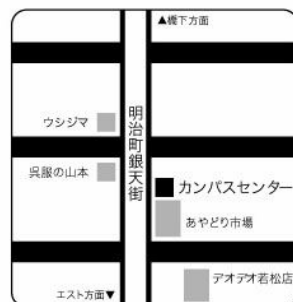

### 生ごみ[資源]回収の3つのサブセンター

カンパス会員へのご入会・ポイント交換も、こちらでできます。

八幡祇園町 北九州市八幡東区祇園2-1-9  
11:00~17:00 (土日祝除く)

八幡中央区 北九州市八幡東区中央2-15-14  
10:00~18:00 (土日祝除く)

若松明治町 北九州市若松区本町2-10-11  
10:00~17:30 (土日祝除く)